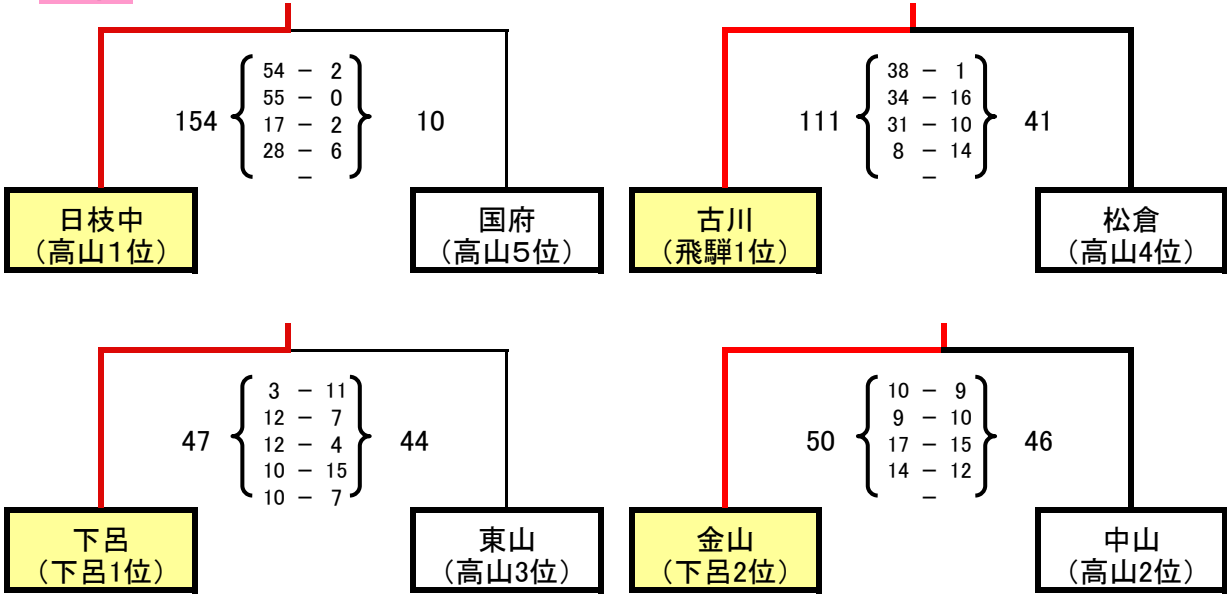

H22年度 岐阜県冬季中学校バスケットボール大会

H22.11.20, 21
下呂交流会館

飛騨地区大会

女子

	日枝	古川	下呂	金山	勝敗	順位
日枝		$\begin{matrix} 23 - 16 \\ 31 - 8 \\ 24 - 17 \\ 36 - 13 \\ - \end{matrix}$ $\begin{matrix} 114 \\ 54 \end{matrix}$	$\begin{matrix} 25 - 6 \\ 38 - 6 \\ 34 - 1 \\ 36 - 3 \\ - \end{matrix}$ $\begin{matrix} 133 \\ 16 \end{matrix}$	$\begin{matrix} 36 - 4 \\ 40 - 5 \\ 31 - 16 \\ 30 - 7 \\ - \end{matrix}$ $\begin{matrix} 32 \\ 32 \end{matrix}$	3勝	1位
古川	$\begin{matrix} 16 - 23 \\ 8 - 31 \\ 17 - 24 \\ 13 - 36 \\ - \end{matrix}$ $\begin{matrix} 54 \\ 114 \end{matrix}$		$\begin{matrix} 17 - 10 \\ 21 - 11 \\ 29 - 17 \\ 22 - 11 \\ - \end{matrix}$ $\begin{matrix} 89 \\ 49 \end{matrix}$	$\begin{matrix} 27 - 10 \\ 18 - 6 \\ 30 - 8 \\ 18 - 4 \\ - \end{matrix}$ $\begin{matrix} 93 \\ 28 \end{matrix}$	2勝1敗	2位
下呂	$\begin{matrix} 6 - 25 \\ 6 - 38 \\ 1 - 34 \\ 3 - 36 \\ - \end{matrix}$ $\begin{matrix} 16 \\ 133 \end{matrix}$	$\begin{matrix} 10 - 17 \\ 11 - 21 \\ 17 - 29 \\ 11 - 22 \\ - \end{matrix}$ $\begin{matrix} 49 \\ 89 \end{matrix}$		$\begin{matrix} 13 - 4 \\ 9 - 5 \\ 13 - 10 \\ 17 - 19 \\ - \end{matrix}$ $\begin{matrix} 52 \\ 38 \end{matrix}$	1勝2敗	3位
金山	$\begin{matrix} 4 - 36 \\ 5 - 40 \\ 16 - 31 \\ 7 - 30 \\ - \end{matrix}$ $\begin{matrix} 32 \\ 137 \end{matrix}$	$\begin{matrix} 10 - 27 \\ 6 - 18 \\ 8 - 30 \\ 4 - 18 \\ - \end{matrix}$ $\begin{matrix} 28 \\ 93 \end{matrix}$	$\begin{matrix} 4 - 13 \\ 5 - 9 \\ 10 - 13 \\ 19 - 17 \\ - \end{matrix}$ $\begin{matrix} 38 \\ 52 \end{matrix}$		3敗	4位