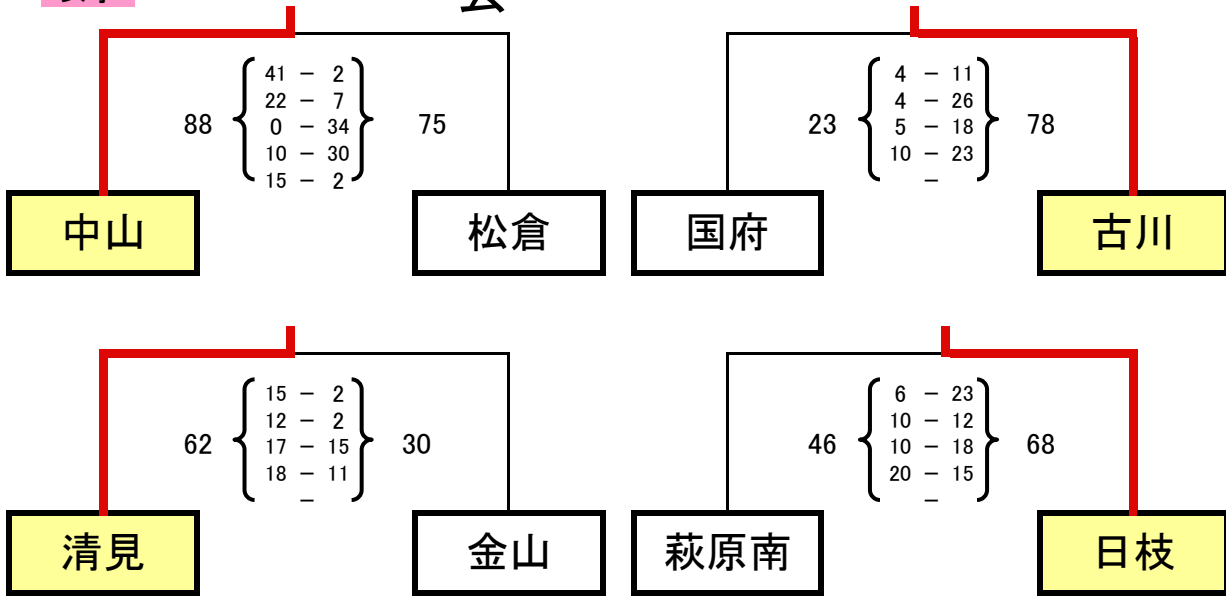

# H21年度 新人戦 飛騨地区大

H21.11.22 28  
ビッグアリーナ

女子

会

	中山	古川	清見	日枝	勝敗	順位	
中山	-	89 { 29-6, 20-6, 26-5, 14-48 }	65 81 { 22-16, 16-6, 28-8, 15-23 }	53 58 { 14-3, 11-6, 15-17, 18-15 }	41	3勝	1位
古川	65 { 6-29, 6-20, 5-26, 48-14 }	-	54 { 10-14, 6-14, 18-15, 20-19 }	41 { 11-9, 12-20, 6-21, 12-15 }	65	3敗	4位
清見	53 { 16-22, 6-16, 8-28, 23-15 }	81 62 { 14-10, 14-6, 15-18, 19-20 }	-	43 { 9-12, 9-14, 15-12, 10-18 }	56	1勝2敗	3位
日枝	41 { 3-14, 6-11, 17-15, 15-18 }	58 65 { 9-11, 20-12, 21-6, 15-12 }	41 56 { 12-9, 14-9, 12-15, 18-10 }	-	43	2勝1敗	2位