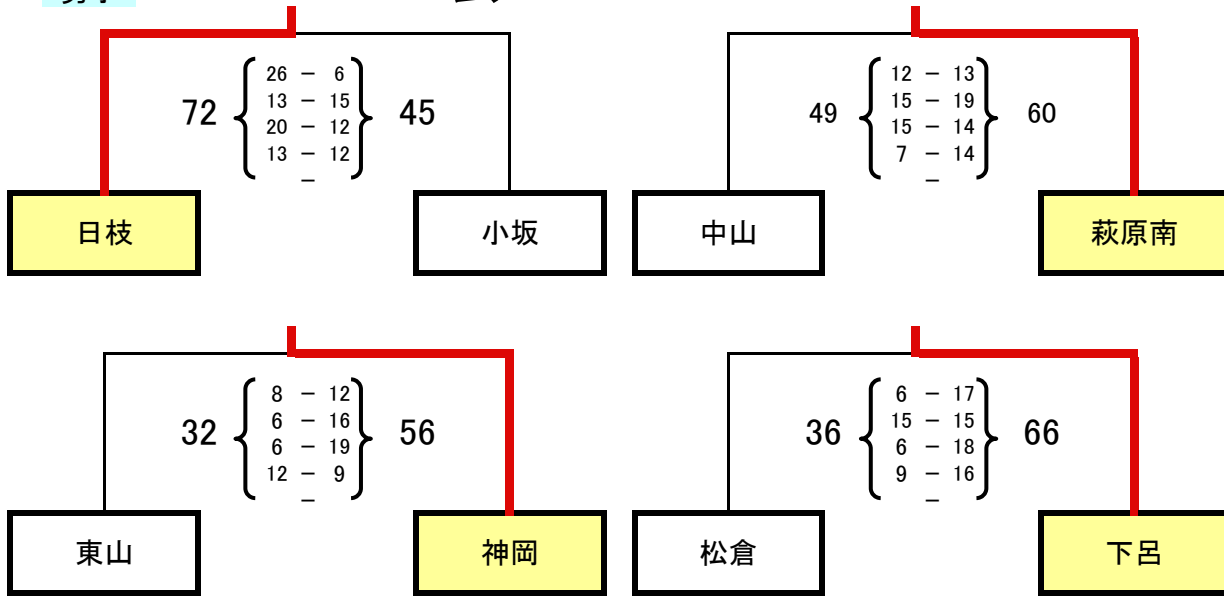

H21年度 新人戦 飛騨地区大

H21.11.22 28
ビッグアリーナ

男子

会

	日枝	萩原南	神岡	下呂	勝敗	順位
日枝	-	77 { 26-9, 8-10, 26-11, 17-10 }	0 { - }	60 { 6-10, 12-9, 19-16, 23-8 }	3勝	1位
萩原南	40 { 9-26, 10-8, 11-26, 10-17 }	-	45 { 6-27, 13-23, 16-24, 10-12 }	61 { 20-14, 9-12, 16-12, 16-12 }	3敗	4位
神岡	0 { 0-0, 0-0, 0-0, 0-0 }	86 { 27-6, 23-13, 24-16, 12-10, 0-0 }	-	57 { 15-12, 16-10, 8-12, 18-15 }	2勝1敗	2位
下呂	43 { 10-6, 9-12, 16-19, 8-23 }	60 { 14-20, 12-9, 12-16, 12-16 }	49 { 12-15, 10-16, 12-8, 15-18 }	-	1勝2敗	3位